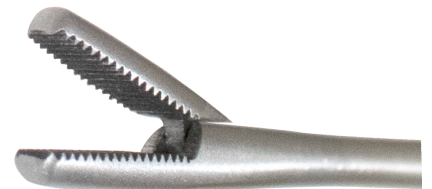

G26-145

Regular: $849.95

Sale: $722.46

BUY NOW